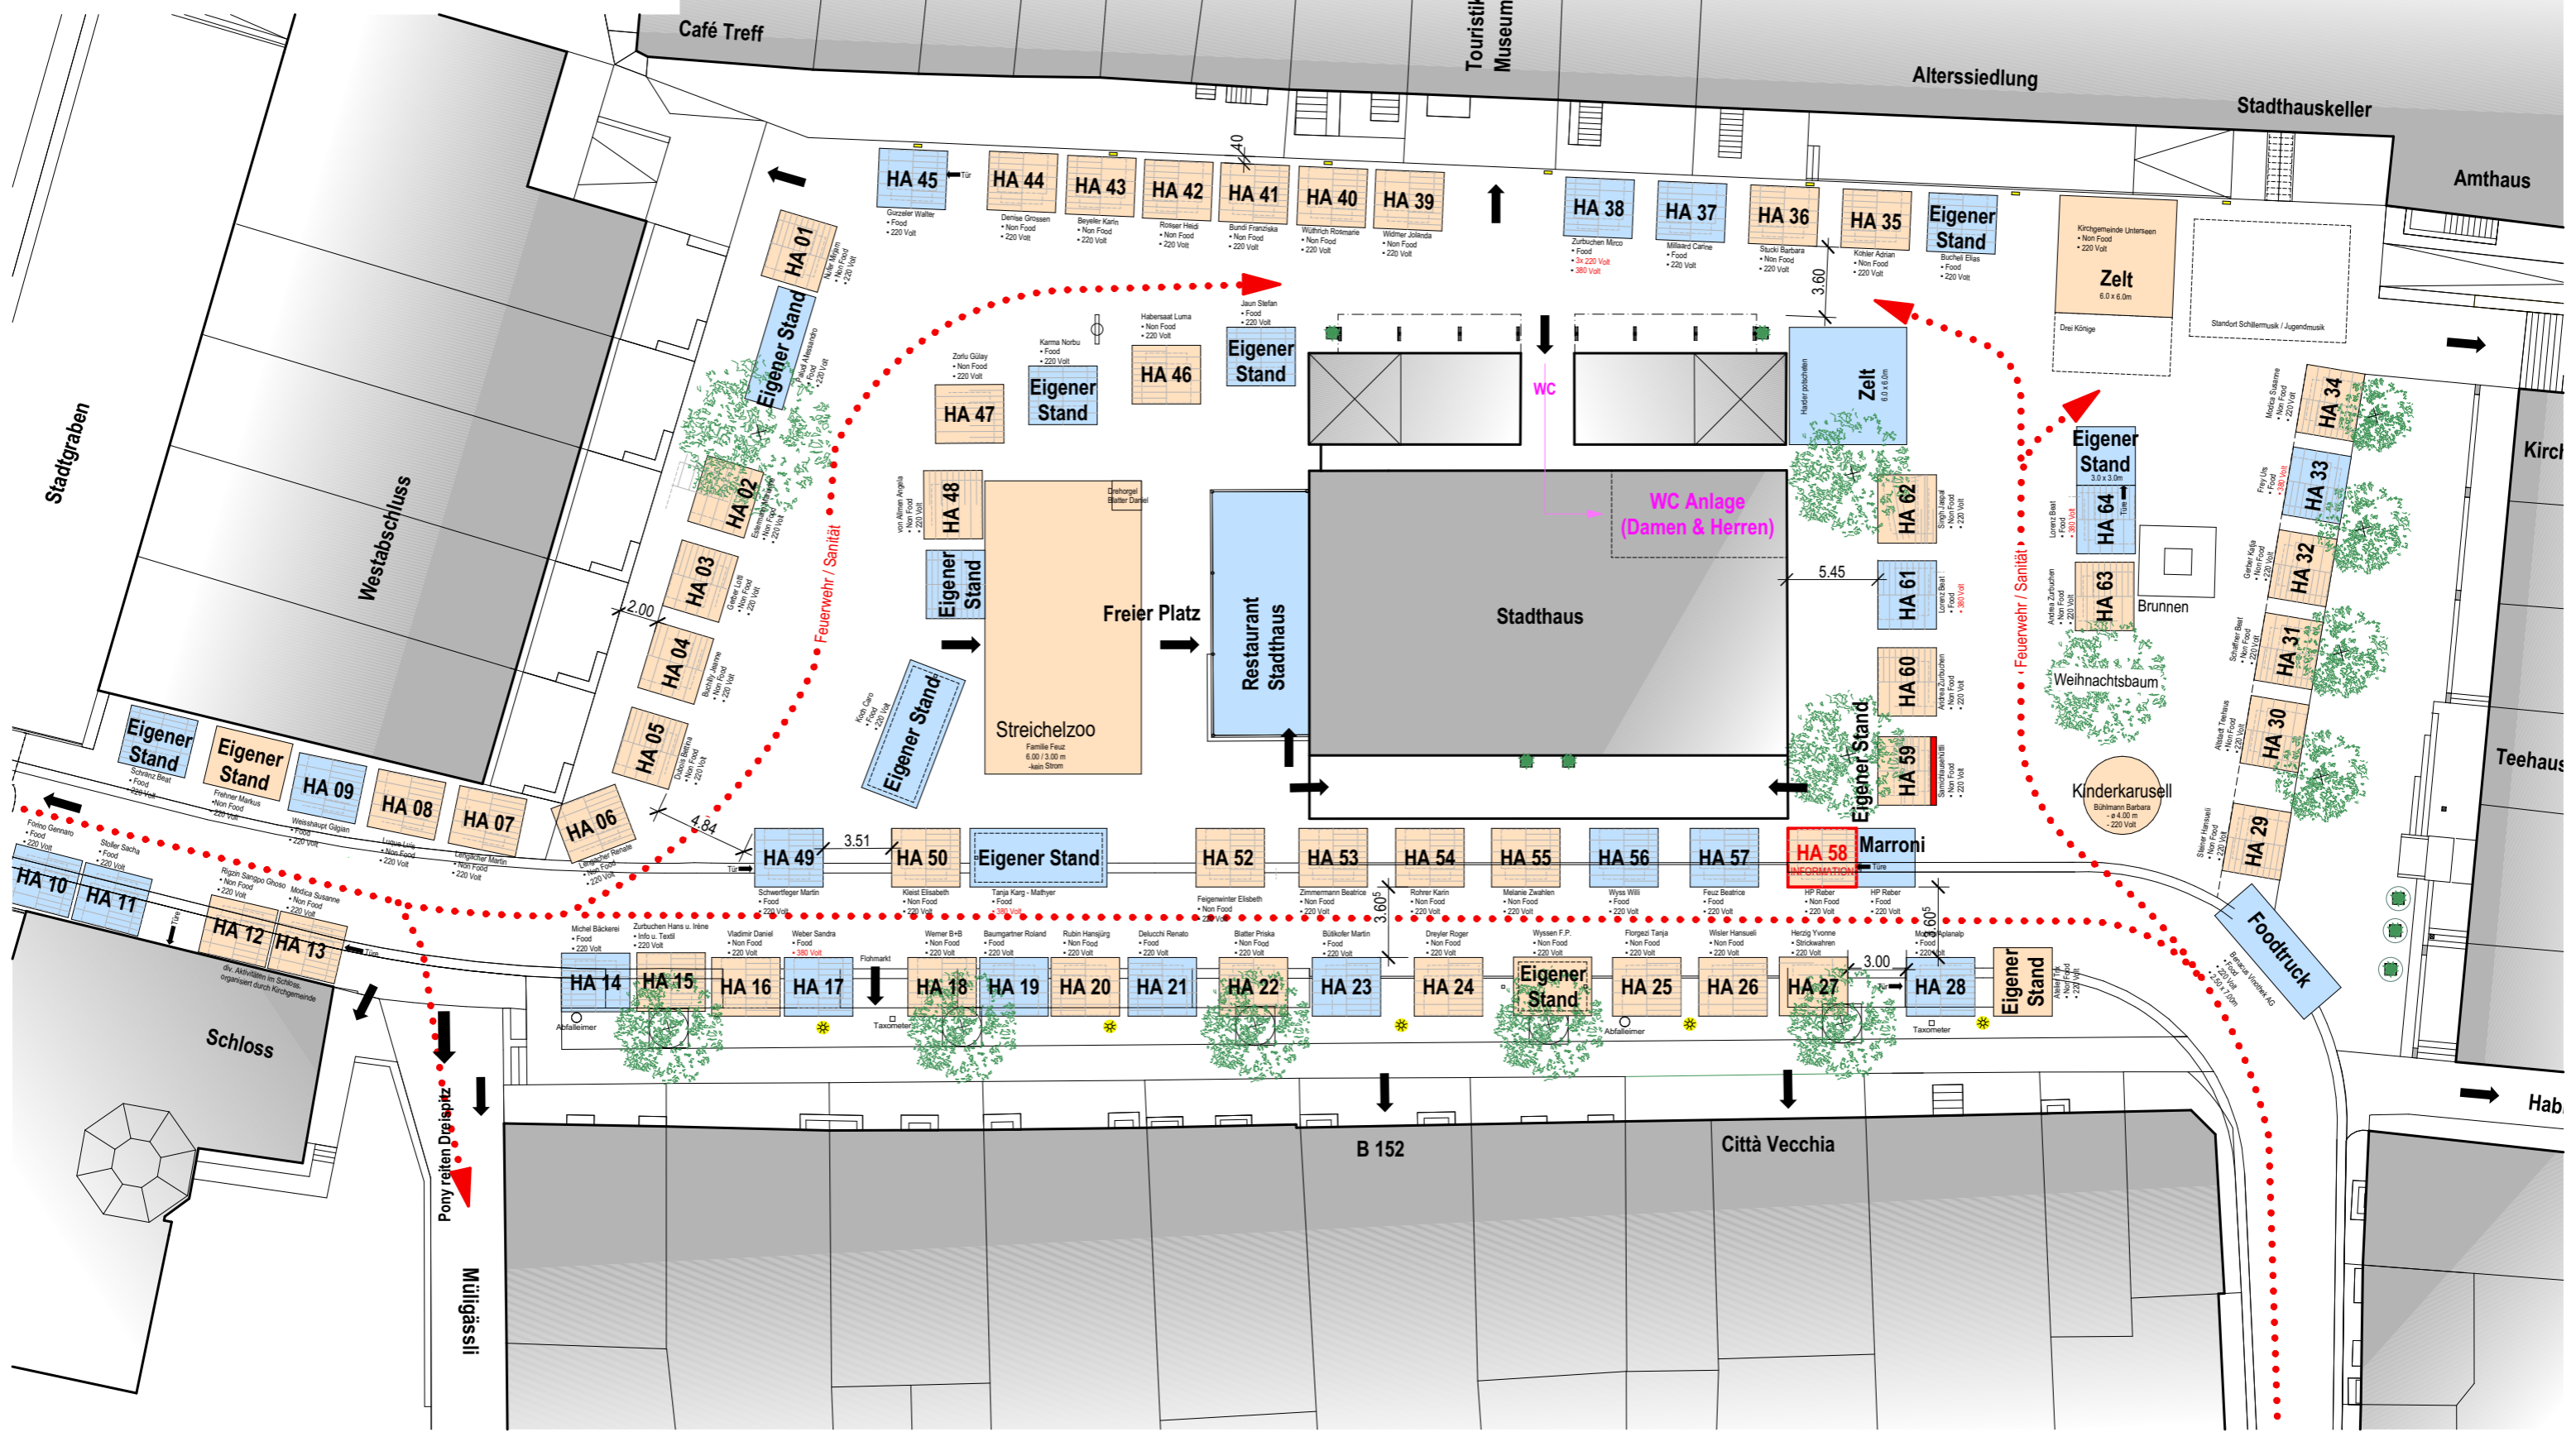

Marktstandplan Adventsmarkt 2022

18./19./20. November 2021
Mst. 1:100

LEGENDE:

Marktstände / Markthäuser

Zugang zu Restaurationen

Exit

Food

Non Food

Schloss
div. Aktivitäten im Schloss
organisiert durch Kirchgemeinde

Milchgässli
Ponyreiten Dgipitz

B 152

Città Vecchia

Hab